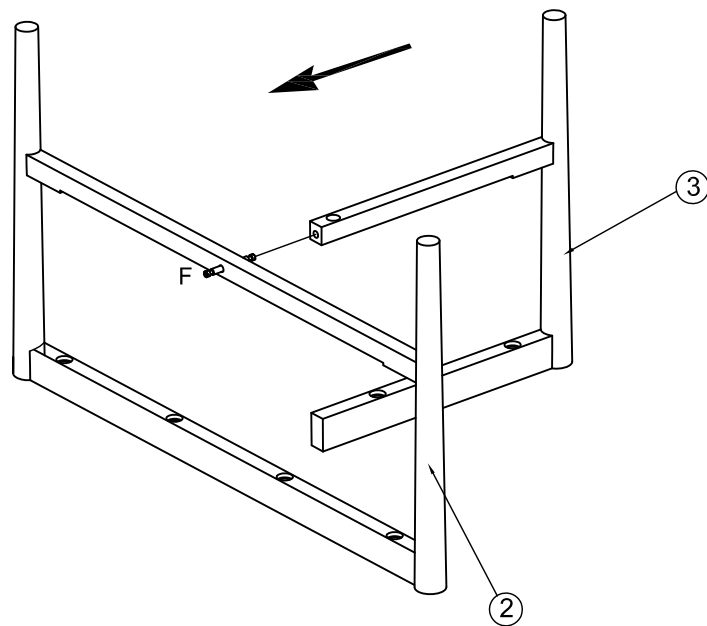

OSLO SOFABORD M.GLASHYLDE

			✓
①	1	Ø800x25	
②	1	735x425x35	
③	2	358x425x35	
④	1	Ø560x6	

<p>A×6</p>  <p>Ø8 ×30mm</p>	<p>B×8</p>  <p>M6×50mm</p>	<p>C×8</p>  <p>Ø6</p>	<p>D×8</p>  <p>Ø6/13mm</p>	<p>E×1</p>  <p>4mm</p>
<p>F×1</p>  <p>Ø7×70mm</p>	<p>G×2</p>  <p>Ø15×12mm</p>	<p>H×4</p>  <p>Ø20×3mm</p>	<p>J×4</p>  <p>Ø10×1mm</p>	

1

2

3

4

5

G×2  Ø15×12mm	H×4  Ø20×3mm
--	---

6

7

8

9

B×8  M6×50mm	C×8  Ø6	D×8  Ø6/13mm	E×1  4mm
---	--	---	---