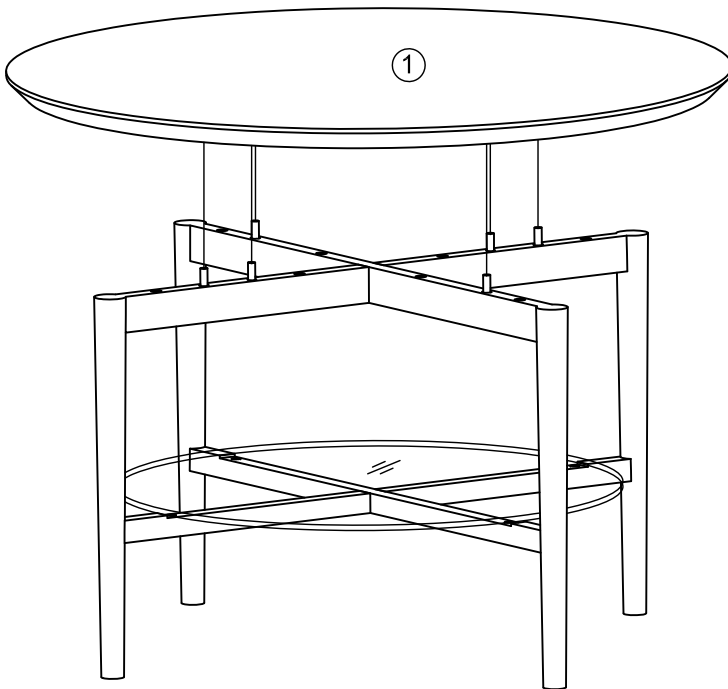

OSLO SOFABORD M.GLASHYLDE

			✓
①	1	Ø800x25	
②	1	735x425x35	
③	2	358x425x35	
④	1	Ø560x6	

<p>A×6</p>  <p>Ø8 ×30mm</p>	<p>B×8</p>  <p>M6×50mm</p>	<p>C×8</p>  <p>Ø6</p>	<p>D×8</p>  <p>Ø6/13mm</p>	<p>E×1</p>  <p>4mm</p>
<p>F×1</p>  <p>Ø7×70mm</p>	<p>G×2</p>  <p>Ø15×12mm</p>	<p>H×4</p>  <p>Ø20×3mm</p>	<p>J×4</p>  <p>Ø10×1mm</p>	

1

2

3

4

5

G×2  Ø15×12mm	H×4  Ø20×3mm
--	---

6

7

8

9

B×8  M6×50mm	C×8  Ø6	D×8  Ø6/13mm	E×1  4mm
---	--	---	---