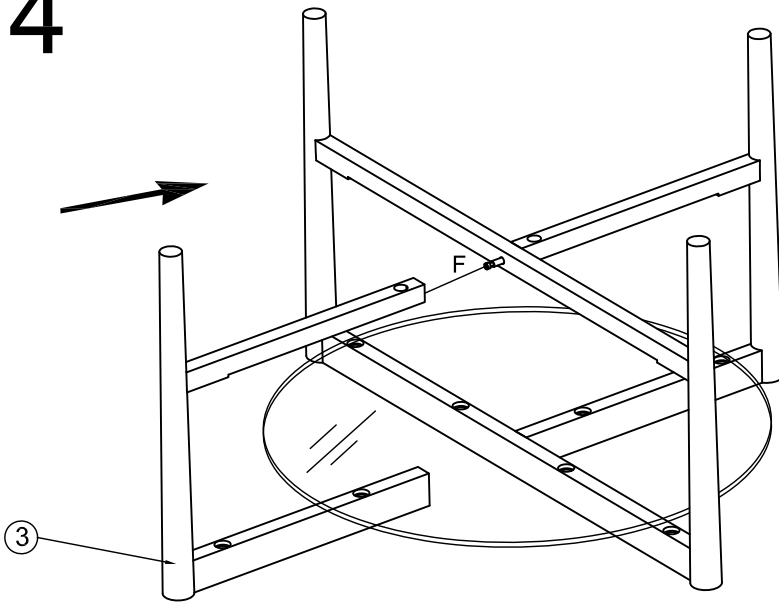

OSLO SOFABORD M.GLASHYLDE

			✓
①	1	Ø800x25	
②	1	735x425x35	
③	2	358x425x35	
④	1	Ø560x6	

<p>A×6</p>  <p>Ø8 ×30mm</p>	<p>B×8</p>  <p>M6×50mm</p>	<p>C×8</p>  <p>Ø6</p>	<p>D×8</p>  <p>Ø6/13mm</p>	<p>E×1</p>  <p>4mm</p>
<p>F×1</p>  <p>Ø7×70mm</p>	<p>G×2</p>  <p>Ø15×12mm</p>	<p>H×4</p>  <p>Ø20×3mm</p>	<p>J×4</p>  <p>Ø10×1mm</p>	

1

2

3

4

5

G×2  Ø15×12mm	H×4  Ø20×3mm
--	---

6

7

8

9

B×8  M6×50mm	C×8  Ø6	D×8  Ø6/13mm	E×1  4mm
---	--	---	---