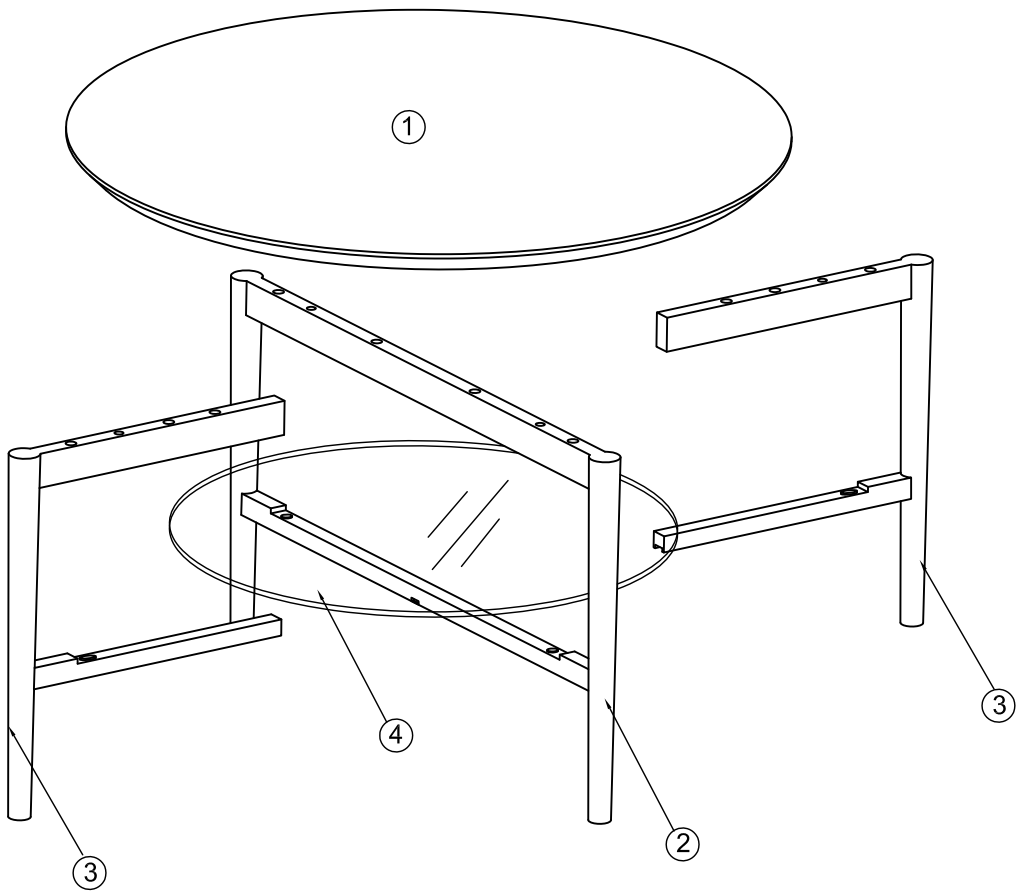

OSLO SOFABORD M.GLASHYLDE

			✓
①	1	Ø800x25	
②	1	735x425x35	
③	2	358x425x35	
④	1	Ø560x6	

<p>A×6</p>  <p>Ø8 ×30mm</p>	<p>B×8</p>  <p>M6×50mm</p>	<p>C×8</p>  <p>Ø6</p>	<p>D×8</p>  <p>Ø6/13mm</p>	<p>E×1</p>  <p>4mm</p>
<p>F×1</p>  <p>Ø7×70mm</p>	<p>G×2</p>  <p>Ø15×12mm</p>	<p>H×4</p>  <p>Ø20×3mm</p>	<p>J×4</p>  <p>Ø10×1mm</p>	

1

2

3

4

5

G×2  Ø15×12mm	H×4  Ø20×3mm
--	---

6

7

8

9

B×8  M6×50mm	C×8  Ø6	D×8  Ø6/13mm	E×1  4mm
---	--	---	---