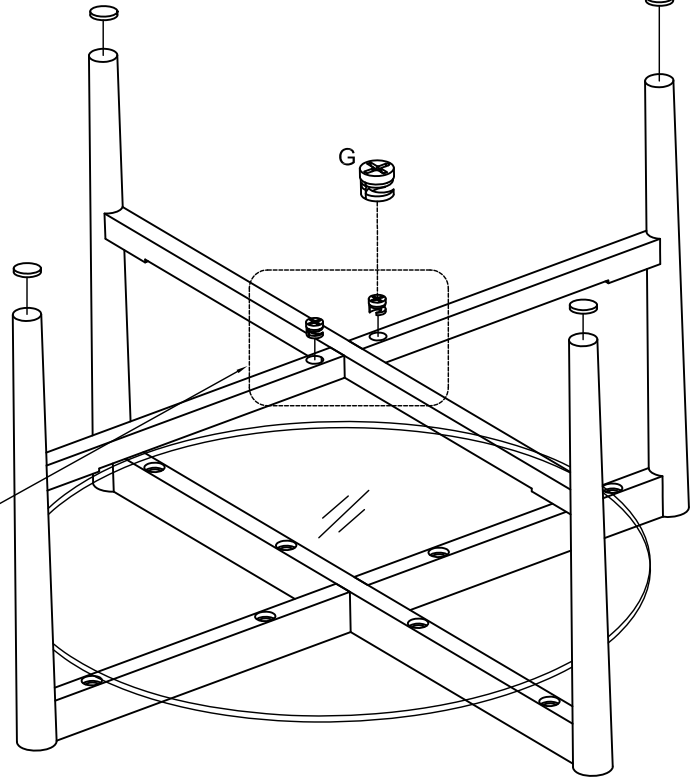

OSLO SOFABORD M.GLASHYLDE

			✓
①	1	Ø800x25	
②	1	735x425x35	
③	2	358x425x35	
④	1	Ø560x6	

<p>A×6</p>  <p>Ø8 ×30mm</p>	<p>B×8</p>  <p>M6×50mm</p>	<p>C×8</p>  <p>Ø6</p>	<p>D×8</p>  <p>Ø6/13mm</p>	<p>E×1</p>  <p>4mm</p>
<p>F×1</p>  <p>Ø7×70mm</p>	<p>G×2</p>  <p>Ø15×12mm</p>	<p>H×4</p>  <p>Ø20×3mm</p>	<p>J×4</p>  <p>Ø10×1mm</p>	

1

2

3

4

5

G×2  Ø15×12mm	H×4  Ø20×3mm
--	---

6

7

8

9

B×8  M6×50mm	C×8  Ø6	D×8  Ø6/13mm	E×1  4mm
---	--	---	---