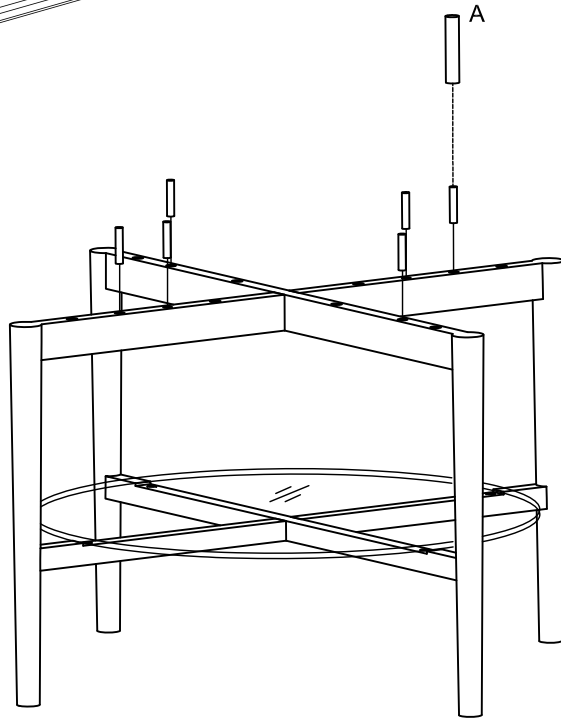

OSLO SOFABORD M.GLASHYLDE

			✓
①	1	Ø800x25	
②	1	735x425x35	
③	2	358x425x35	
④	1	Ø560x6	

<p>A×6</p>  <p>Ø8 ×30mm</p>	<p>B×8</p>  <p>M6×50mm</p>	<p>C×8</p>  <p>Ø6</p>	<p>D×8</p>  <p>Ø6/13mm</p>	<p>E×1</p>  <p>4mm</p>
<p>F×1</p>  <p>Ø7×70mm</p>	<p>G×2</p>  <p>Ø15×12mm</p>	<p>H×4</p>  <p>Ø20×3mm</p>	<p>J×4</p>  <p>Ø10×1mm</p>	

1

2

3

4

5

G×2  Ø15×12mm	H×4  Ø20×3mm
--	---

6

7

8

9

B×8  M6×50mm	C×8  Ø6	D×8  Ø6/13mm	E×1  4mm
---	--	---	---