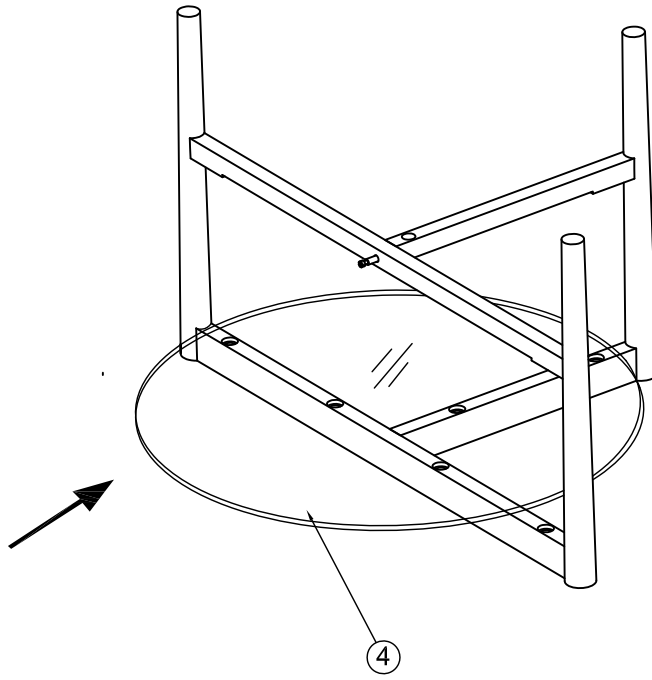

OSLO SOFABORD M.GLASHYLDE

			✓
①	1	Ø800x25	
②	1	735x425x35	
③	2	358x425x35	
④	1	Ø560x6	

<p>A×6</p>  <p>Ø8 ×30mm</p>	<p>B×8</p>  <p>M6×50mm</p>	<p>C×8</p>  <p>Ø6</p>	<p>D×8</p>  <p>Ø6/13mm</p>	<p>E×1</p>  <p>4mm</p>
<p>F×1</p>  <p>Ø7×70mm</p>	<p>G×2</p>  <p>Ø15×12mm</p>	<p>H×4</p>  <p>Ø20×3mm</p>	<p>J×4</p>  <p>Ø10×1mm</p>	

1

2

3

4

5

G×2  Ø15×12mm	H×4  Ø20×3mm
--	---

6

7

8

9

B×8  M6×50mm	C×8  Ø6	D×8  Ø6/13mm	E×1  4mm
---	--	---	---