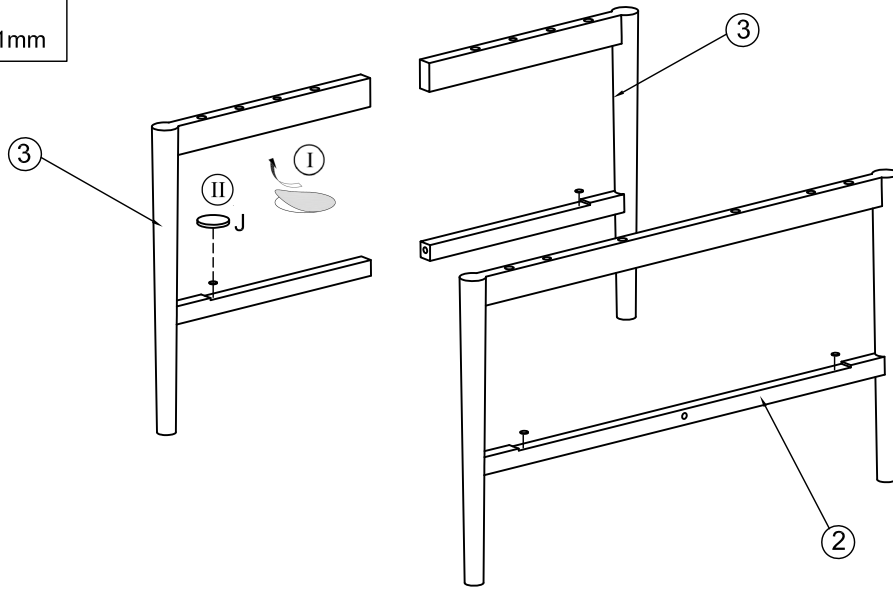

OSLO SOFABORD M.GLASHYLDE

			✓
①	1	Ø800x25	
②	1	735x425x35	
③	2	358x425x35	
④	1	Ø560x6	

<p>A×6</p>  <p>Ø8 ×30mm</p>	<p>B×8</p>  <p>M6×50mm</p>	<p>C×8</p>  <p>Ø6</p>	<p>D×8</p>  <p>Ø6/13mm</p>	<p>E×1</p>  <p>4mm</p>
<p>F×1</p>  <p>Ø7×70mm</p>	<p>G×2</p>  <p>Ø15×12mm</p>	<p>H×4</p>  <p>Ø20×3mm</p>	<p>J×4</p>  <p>Ø10×1mm</p>	

1

2

3

4

5

G×2  Ø15×12mm	H×4  Ø20×3mm
--	---

6

7

8

9

B×8  M6×50mm	C×8  Ø6	D×8  Ø6/13mm	E×1  4mm
---	--	---	---