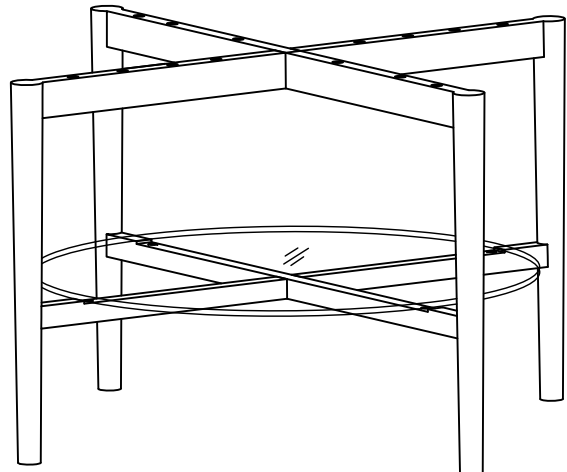

OSLO SOFABORD M.GLASHYLDE

			✓
①	1	Ø800x25	
②	1	735x425x35	
③	2	358x425x35	
④	1	Ø560x6	

<p>A×6</p>  <p>Ø8 ×30mm</p>	<p>B×8</p>  <p>M6×50mm</p>	<p>C×8</p>  <p>Ø6</p>	<p>D×8</p>  <p>Ø6/13mm</p>	<p>E×1</p>  <p>4mm</p>
<p>F×1</p>  <p>Ø7×70mm</p>	<p>G×2</p>  <p>Ø15×12mm</p>	<p>H×4</p>  <p>Ø20×3mm</p>	<p>J×4</p>  <p>Ø10×1mm</p>	

1

2

3

4

5

G×2  Ø15×12mm	H×4  Ø20×3mm
--	---

6

7

8

9

B×8  M6×50mm	C×8  Ø6	D×8  Ø6/13mm	E×1  4mm
---	--	---	---