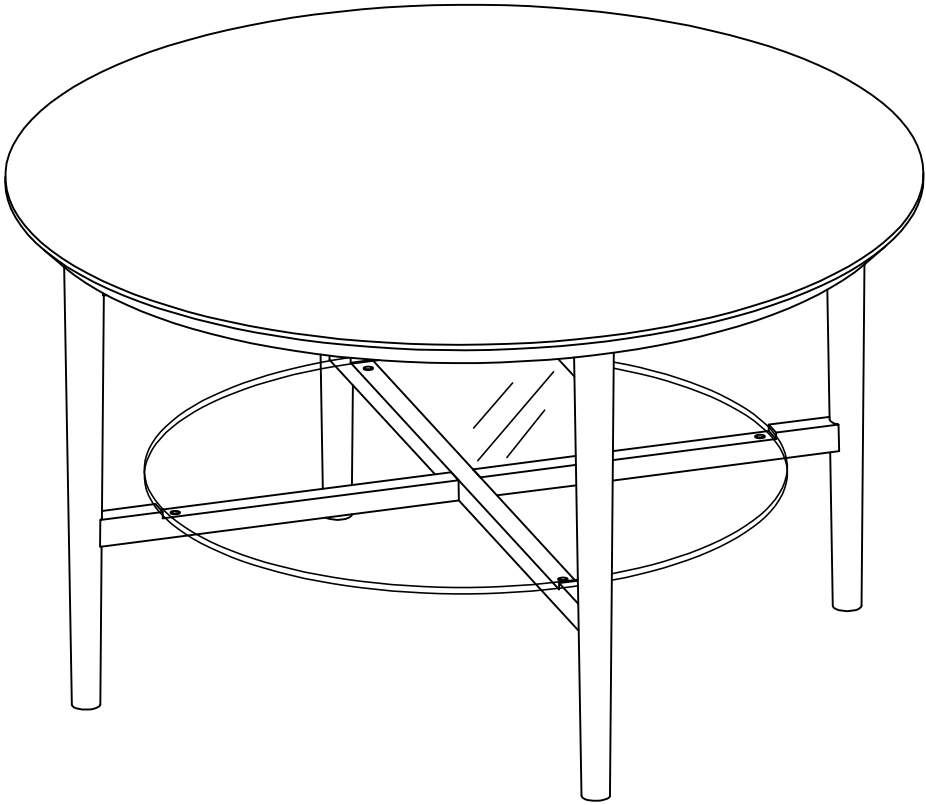

OSLO SOFABORD M.GLASHYLDE

			✓
①	1	Ø800x25	
②	1	735x425x35	
③	2	358x425x35	
④	1	Ø560x6	

<p>A×6</p>  <p>Ø8 ×30mm</p>	<p>B×8</p>  <p>M6×50mm</p>	<p>C×8</p>  <p>Ø6</p>	<p>D×8</p>  <p>Ø6/13mm</p>	<p>E×1</p>  <p>4mm</p>
<p>F×1</p>  <p>Ø7×70mm</p>	<p>G×2</p>  <p>Ø15×12mm</p>	<p>H×4</p>  <p>Ø20×3mm</p>	<p>J×4</p>  <p>Ø10×1mm</p>	

1

2

3

4

5

G×2  Ø15×12mm	H×4  Ø20×3mm
--	---

6

7

8

9

B×8  M6×50mm	C×8  Ø6	D×8  Ø6/13mm	E×1  4mm
---	--	---	---